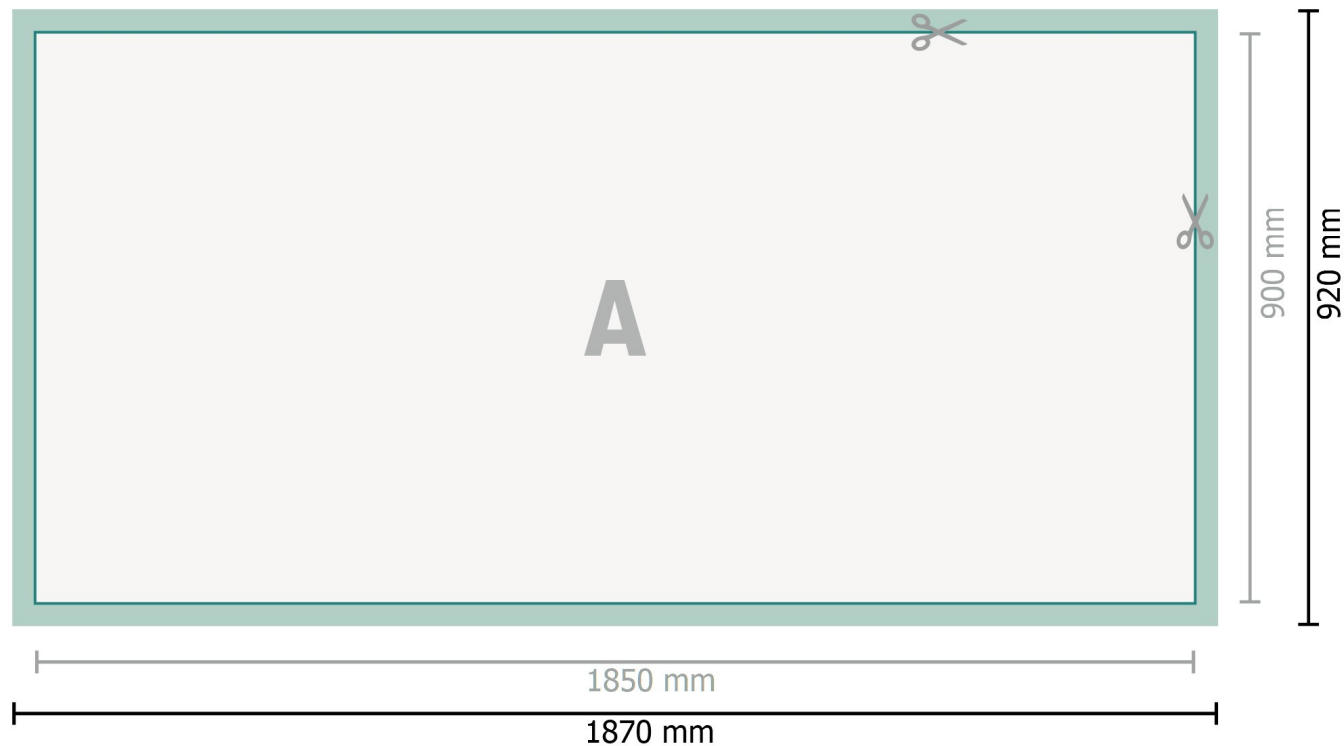

Datenblatt

Messecounter inkl. Druck

Datenformat (inkl. 10 mm Beschnitt):
187 x 92 cm

Endformat:
185 x 90 cm

Sicherheitsabstand:
4 mm

Abstand der Texte/Informationen zum Rand des Endformats, dies verhindert unerwünschten Anschnitt.

Zeichenerklärung

-  Beschnitt
-  Endformat
-  Datenformat
-  Hier wird geschnitten/gestanzt

Bitte beachten Sie:

Beschnittzugabe und Sicherheitsabstand wie angegeben anlegen.

Hintergrundfarben, Bilder oder Grafiken bis an den Rand des Datenformates anlegen.