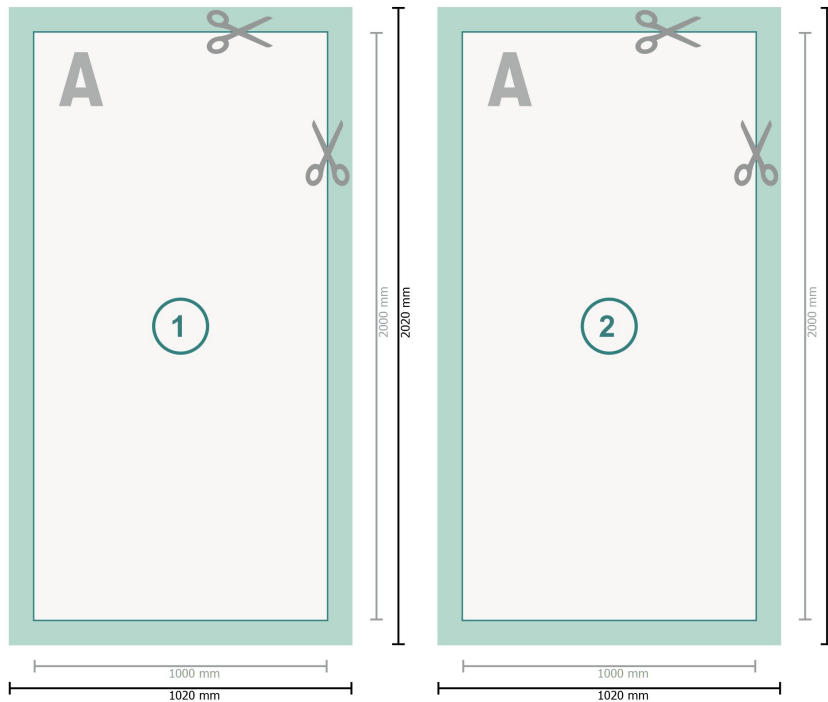

Zipper-Banner inkl. Druck, 100 x 200 cm

Datenformat (inkl. 10 mm Nahtzugabe):
102 x 202 cm

Endformat:
100 x 200 cm

Sicherheitsabstand:
50 mm
Abstand der Texte/Informationen zum Rand des Endformats, dies verhindert unerwünschten Anschnitt.

Zeichenerklärung

A Leserichtung

 Endformat

 Datenformat

 Hier wird geschnitten/ge-
stanzt

 Nahtzugabe

Bitte beachten Sie:

Beschnittzugabe und Sicherheitsabstand wie angegeben anlegen.

Hintergrundfarben, Bilder oder Grafiken bis an den Rand des Datenformates anlegen.

Bei der Produktion können durch das Schneiden, Stanzen und Falzen Toleranzen auftreten.

Druckdatenhinweise finden Sie unter dem Menüpunkt *Druckdaten* auf www.onlineprinters.de