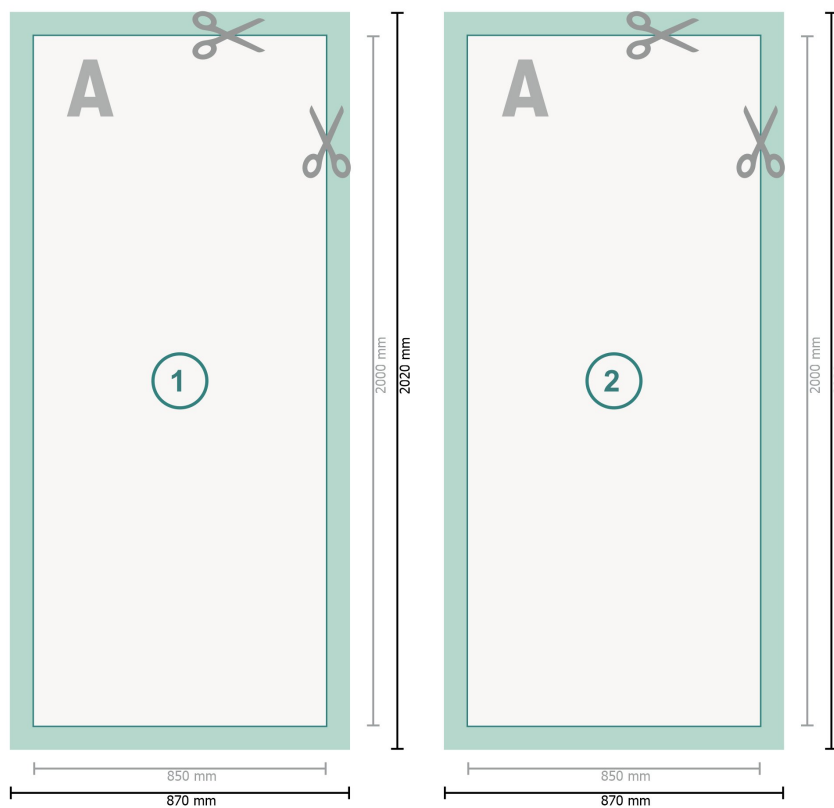

Zipper-Banner, nur Druck, 85 x 200 cm

Datenformat (inkl. 10 mm Nahtzugabe):
87 x 202 cm

Endformat:
85 x 200 cm

Sicherheitsabstand:
50 mm
Abstand der Texte/Informationen zum Rand des Endformats, dies verhindert unerwünschten Anschnitt.

Zeichenerklärung

A Leserichtung

┌──┐ Endformat

┌──┐ Datenformat

✂ Hier wird geschnitten/ge-
stanzt

■ Nahtzugabe

Bitte beachten Sie:

Beschnittzugabe und Sicherheitsabstand wie angegeben anlegen.

Hintergrundfarben, Bilder oder Grafiken bis an den Rand des Datenformates anlegen.

Bei der Produktion können durch das Schneiden, Stanzen und Falzen Toleranzen auftreten.

Druckdatenhinweise finden Sie unter dem Menüpunkt *Druckdaten* auf www.onlineprinters.de