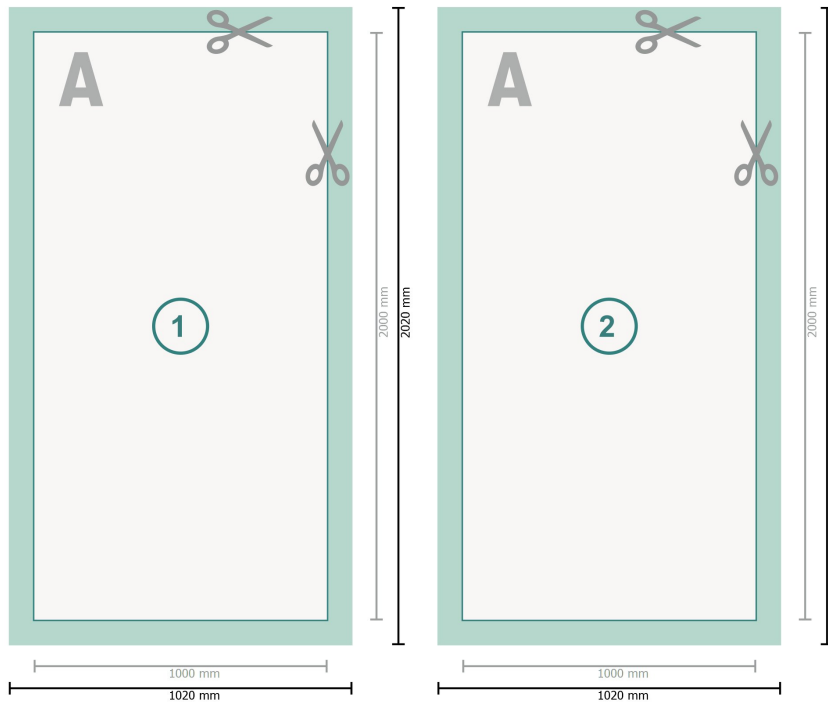

Zipper-Banner, nur Druck, 100 x 200 cm

Datenformat (inkl. 10 mm Nahtzugabe):
102 x 202 cm

Endformat:
100 x 200 cm

Sicherheitsabstand:
50 mm
Abstand der Texte/Informationen zum Rand des Endformats, dies verhindert unerwünschten Anschnitt.

Zeichenerklärung

A Leserichtung

 Endformat

 Datenformat

 Hier wird geschnitten/ge-
stanzt

 Nahtzugabe

Bitte beachten Sie:

Beschnittzugabe und Sicherheitsabstand wie angegeben anlegen.

Hintergrundfarben, Bilder oder Grafiken bis an den Rand des Datenformates anlegen.

Bei der Produktion können durch das Schneiden, Stanzen und Falzen Toleranzen auftreten.

Druckdatenhinweise finden Sie unter dem Menüpunkt *Druckdaten* auf www.onlineprinters.de