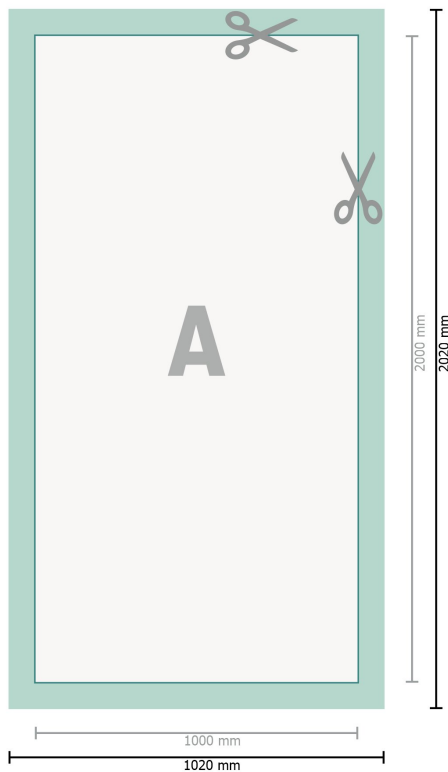

Zipper-Banner, nur Druck, 100 x 200 cm

Datenformat (inkl. 10 mm Nahtzugabe):
102 x 202 cm

Endformat:
100 x 200 cm

Sicherheitsabstand:
50 mm
Abstand der Texte/Informationen zum Rand des Endformats, dies verhindert unerwünschten Anschnitt.

Zeichenerklärung

-  Leserichtung
-  Endformat
-  Datenformat
-  Hier wird geschnitten/gestanzt
-  Nahtzugabe

Bitte beachten Sie:

Beschnittzugabe und Sicherheitsabstand wie angegeben anlegen.

Hintergrundfarben, Bilder oder Grafiken bis an den Rand des Datenformates anlegen.