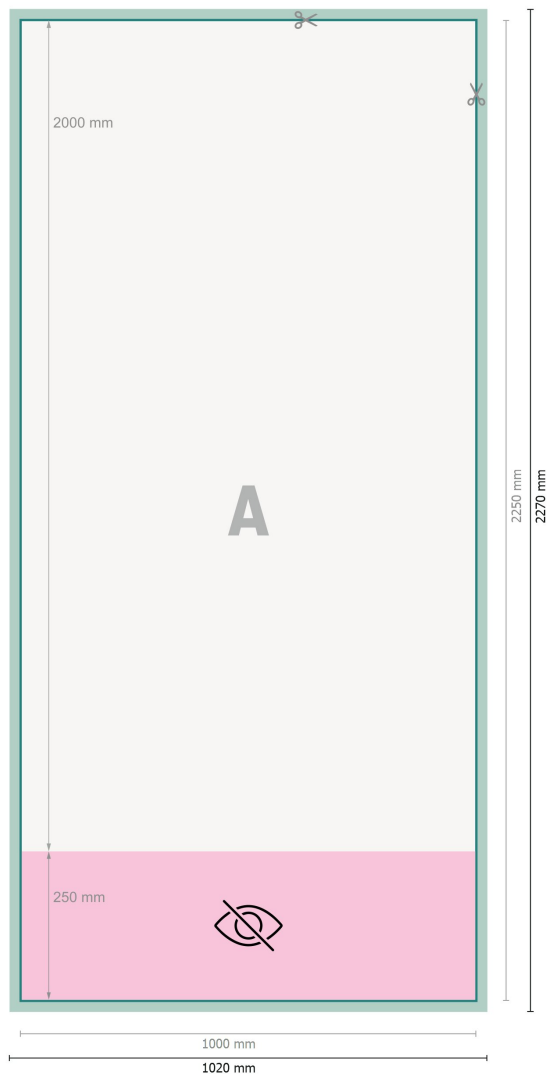

## Rollup System Standard, 100 x 200 cm

**Datenformat (inkl. 10 mm Beschnitt):**  
102 x 227 cm

**Endformat:**  
100 x 225 cm

**Sichtbarer Bereich:**  
100 x 200 cm

**Bedruckbarer Bereich:**  
100 x 225 cm

**Sicherheitsabstand:**  
10 mm  
Abstand der Texte/Informationen zum Rand des Endformats, dies verhindert unerwünschten Anschnitt.

### Zeichenerklärung

-  Beschnitt
-  Leserichtung
-  Endformat
-  Datenformat
-  Nicht sichtbar
-  Hier wird geschnitten/gestanzt

---