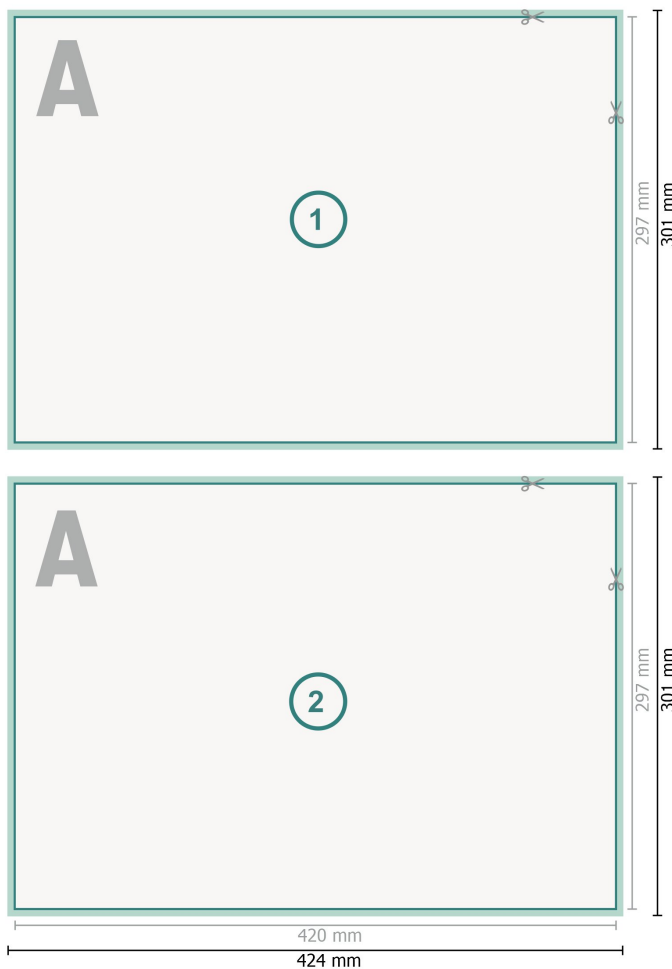

Beidseitig bedruckte Aufkleber, DIN A3

**Datenformat (inkl. 2 mm Beschnitt):**

42,4 x 30,1 cm

Beschnitt:

2 mm

Endformat:

42 x 29,7 cm

Sicherheitsabstand:

4 mm

Abstand der Texte/Informationen zum Rand des Endformats, dies verhindert unerwünschten Anschnitt.

Zeichenerklärung

-  Beschnitt
-  Leserichtung
-  Endformat
-  Datenformat
-  Hier wird geschnitten/gestanzt