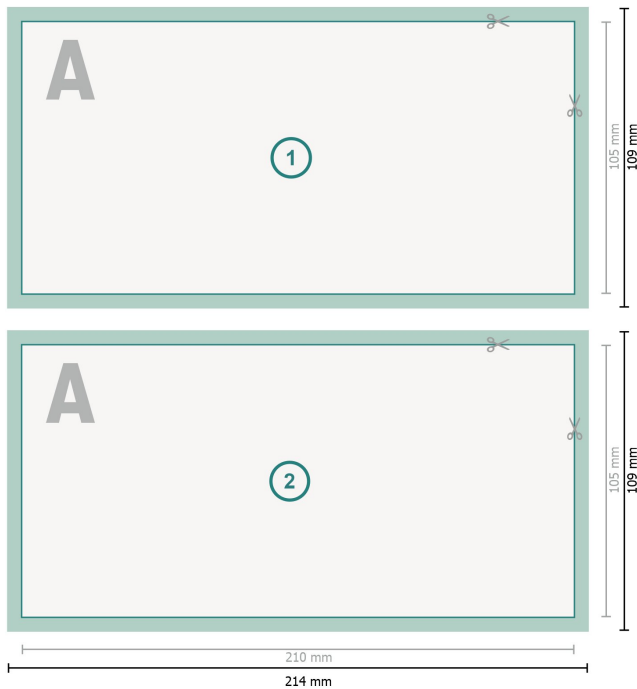

## Beidseitig bedruckte Aufkleber, DIN lang

**Datenformat (inkl. 2 mm Beschnitt):**

21,4 x 10,9 cm

**Beschnitt:**

2 mm

**Endformat:**

21 x 10,5 cm

**Sicherheitsabstand:**

4 mm

Abstand der Texte/Informationen zum Rand des Endformats, dies verhindert unerwünschten Anschnitt.

**Zeichenerklärung**

-  Beschnitt
-  Leserichtung
-  Endformat
-  Datenformat
-  Hier wird geschnitten/gestanzt

---

**Bitte beachten Sie:**

Beschnittzugabe und Sicherheitsabstand wie angegeben anlegen.

Hintergrundfarben, Bilder oder Grafiken bis an den Rand des Datenformats anlegen.

Bei der Produktion können durch das Schneiden, Stanzen und Falzen Toleranzen auftreten.