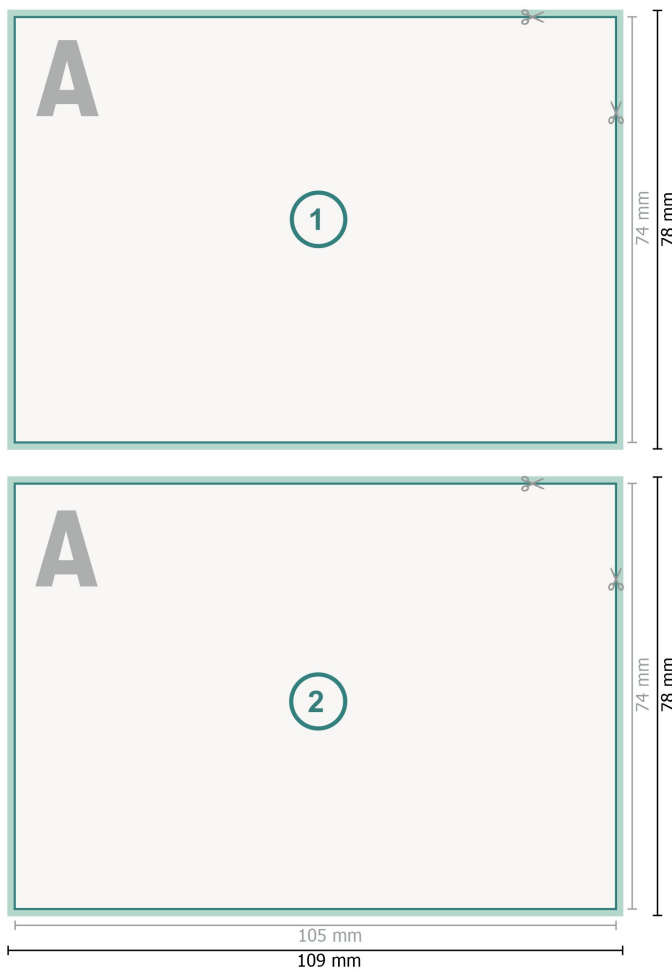

Beidseitig bedruckte Aufkleber, DIN A7

Datenformat (inkl. 2 mm Beschnitt):
10,9 x 7,8 cm

Beschnitt:
2 mm

Endformat:
10,5 x 7,4 cm

Sicherheitsabstand:
4 mm
Abstand der Texte/Informationen zum Rand des Endformats, dies verhindert unerwünschten Anschnitt.

Zeichenerklärung

-  Beschnitt
-  Leserichtung
-  Endformat
-  Datenformat
-  Hier wird geschnitten/gestanzt

Bitte beachten Sie:

Beschnittzugabe und Sicherheitsabstand wie angegeben anlegen.

Hintergrundfarben, Bilder oder Grafiken bis an den Rand des Datenformates anlegen.