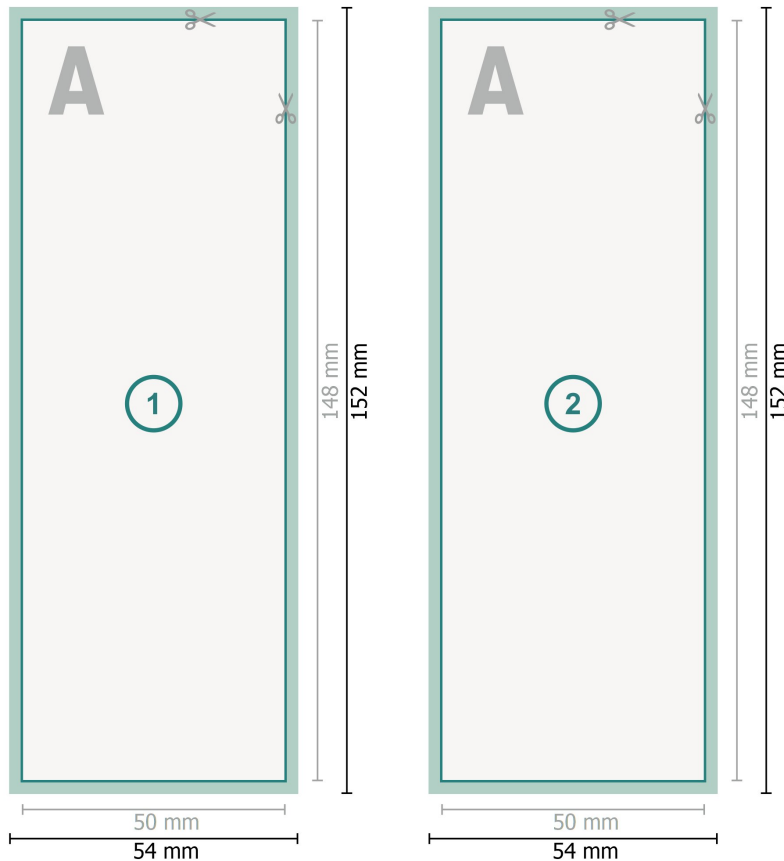

## Postkarten, DIN A6 halb

**Datenformat (inkl. 2 mm Beschnitt):**  
5,4 x 15,2 cm

**Beschnitt:**  
2 mm

**Endformat:**  
5 x 14,8 cm

**Sicherheitsabstand:**  
4 mm  
Abstand der Texte/Informationen zum Rand des Endformats, dies verhindert unerwünschten Anschnitt.

### Zeichenerklärung

-  Beschnitt
-  Leserichtung
-  Endformat
-  Datenformat
-  Hier wird geschnitten/gestanzt

---