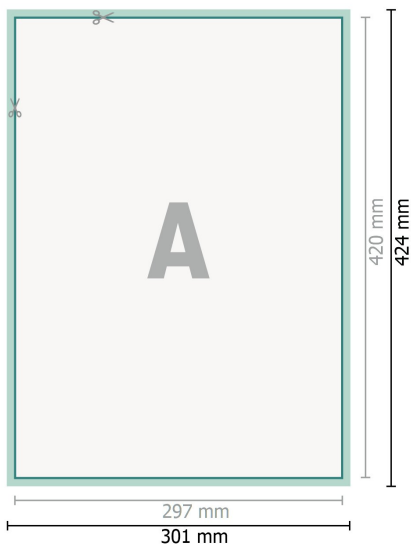

Postkarten, DIN A3

Vorderseite

Rückseite

Datenformat (inkl. 2 mm Beschnitt):

30,1 x 42,4 cm

Beschnitt:

2 mm

Endformat:

29,7 x 42 cm

Sicherheitsabstand:

4 mm

Abstand der Texte/Informationen zum Rand des Endformats, dies verhindert unerwünschten Anschnitt.

Zeichenerklärung

-  Beschnitt
-  Leserichtung
-  Endformat
-  Datenformat
-  Hier wird geschnitten/gestanzt