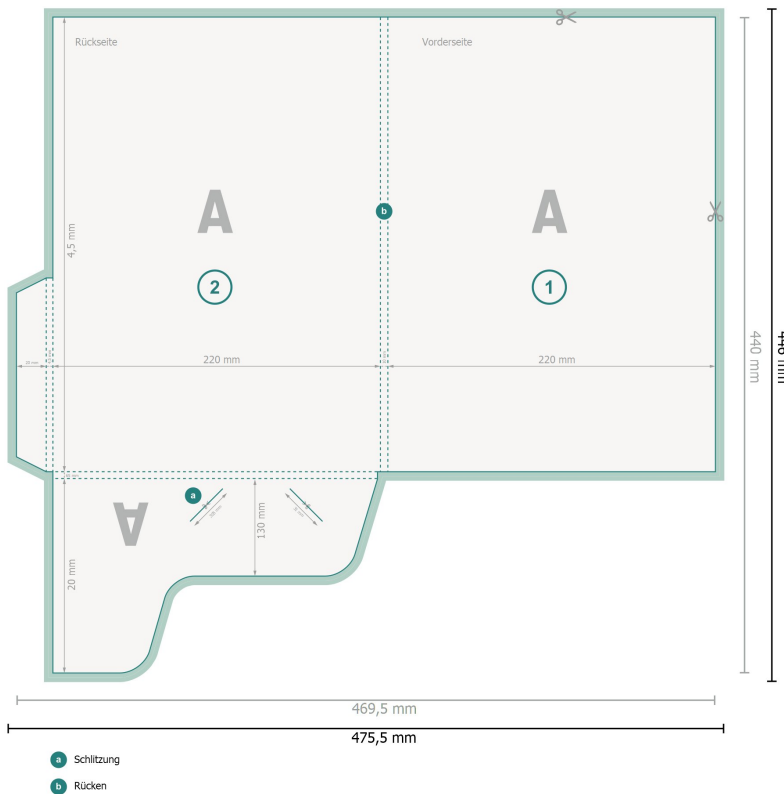

Mappen mit geklebter Lasche rechts, DIN A4

Datenformat (inkl. 3 mm Beschnitt):
47,55 x 44,6 cm

Beschnitt:
3 mm

Endformat:
46,95 x 44 cm

Endformat (geschlossen):
22 x 30,5 cm

Sicherheitsabstand:
4 mm
Abstand der Texte/Informationen zum Rand des Endformats, dies verhindert unerwünschten Anschnitt.

Zeichenerklärung

-  Beschnitt
-  Endformat
-  Datenformat
-  Hier wird geschnitten/gestanzt
-  Stanzkontur

Bitte beachten Sie:

Beschnittzugabe und Sicherheitsabstand wie angegeben anlegen.

Hintergrundfarben, Bilder oder Grafiken bis an den Rand des Datenformats anlegen.