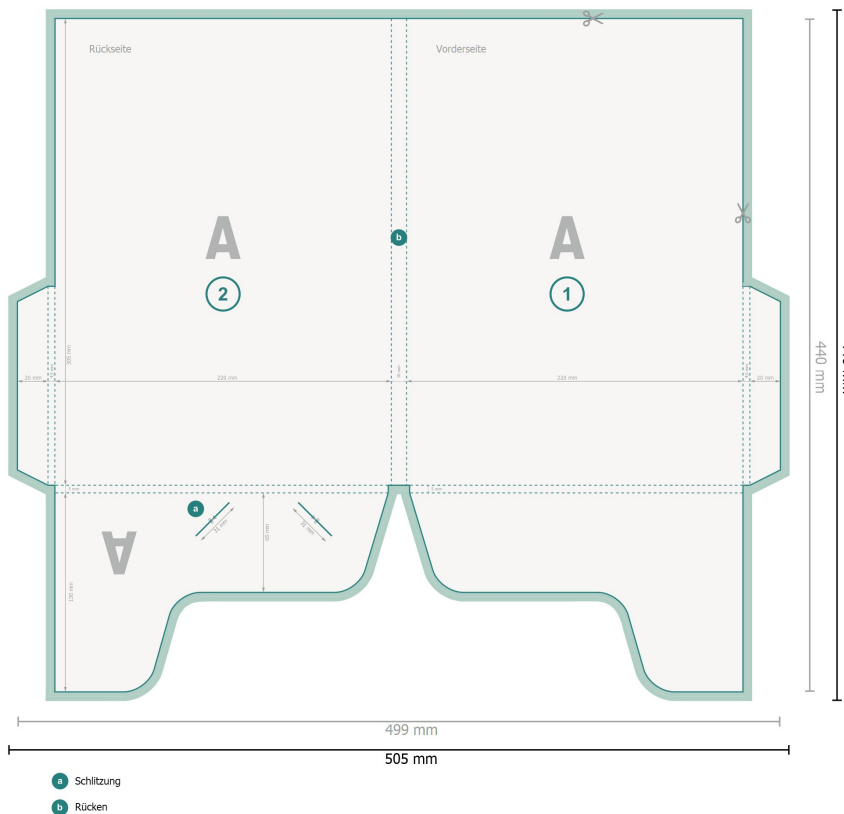

Mappen mit geklebten Laschen rechts und links, DIN A4

Datenformat (inkl. 3 mm Beschnitt):
50,5 x 44,6 cm

Beschnitt:
3 mm

Endformat:
49,9 x 44 cm

Endformat (geschlossen):
22 x 30,5 cm

Sicherheitsabstand:
4 mm
Abstand der Texte/Informationen zum Rand des Endformats, dies verhindert unerwünschten Anschnitt.

Zeichenerklärung

Beschnitt

Leserichtung

Endformat

Datenformat

Rillung/Falzung

Bitte beachten Sie:

Beschnittzugabe und Sicherheitsabstand wie angegeben anlegen.

Hintergrundfarben, Bilder oder Grafiken bis an den Rand des Datenformates anlegen.

Bei der Produktion können durch das Schneiden, Stanzen und Falzen Toleranzen auftreten.

Druckdatenhinweise finden Sie unter dem Menüpunkt *Druckdaten* auf www.onlineprinters.de