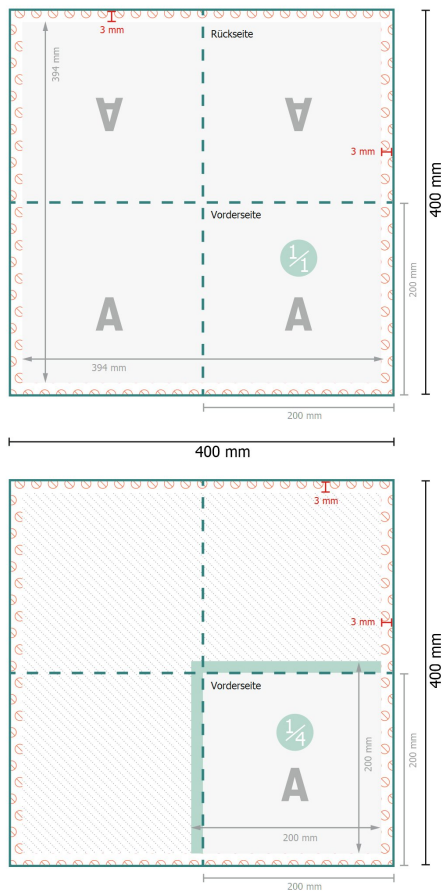

Servietten (Bio-Airlaid), 20 x 20 cm

20 x 20 cm

## Zeichenerklärung

- A** Leserichtung
- Endformat
- Datenformat
- Rillung/Falzung
- Nicht bedruckbar

### Bitte beachten Sie:

Beschnittzugabe und Sicherheitsabstand wie angegeben anlegen.

Hintergrundfarben, Bilder oder Grafiken bis an den Rand des Datenformates anlegen.

Bei der Produktion können durch das Schneiden, Stanzen und Falzen Toleranzen auftreten.