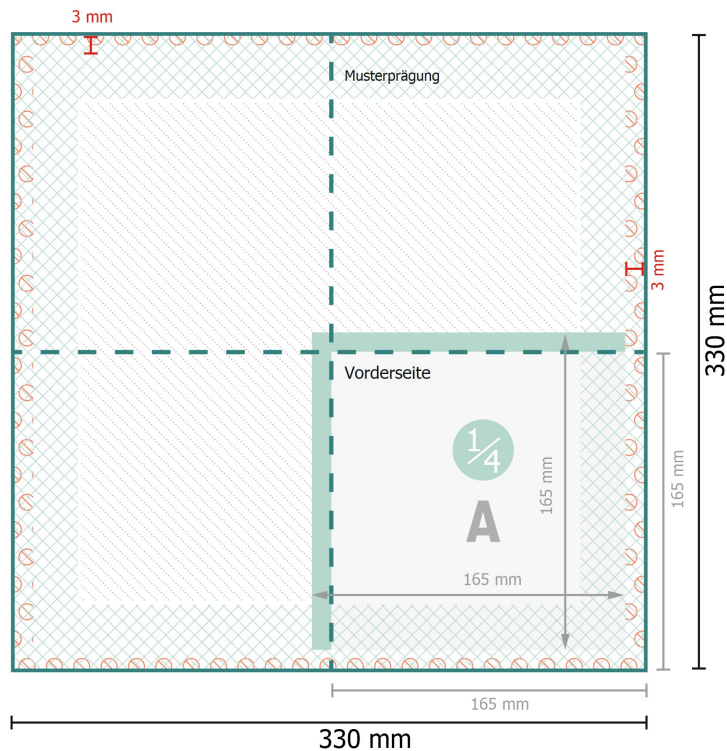

Servietten (BIO-Tissue), 16,5 x 16,5 cm

16,5 x 16,5 cm

Datenformat:

33 x 33 cm

Endformat (geschlossen):

16,5 x 16,5 cm

Sicherheitsabstand:

4 mm

Abstand der Texte/Informationen zum Rand des Endformats, dies verhindert unerwünschten Anschnitt.

Zeichenerklärung

A Leserichtung

Endformat

Datenformat

Rillung/Falzung

Nicht bedruckbar

Bitte beachten Sie:

Beschnittzugabe und Sicherheitsabstand wie angegeben anlegen.

Hintergrundfarben, Bilder oder Grafiken bis an den Rand des Datenformates anlegen.

Bei der Produktion können durch das Schneiden, Stanzen und Falzen Toleranzen auftreten.