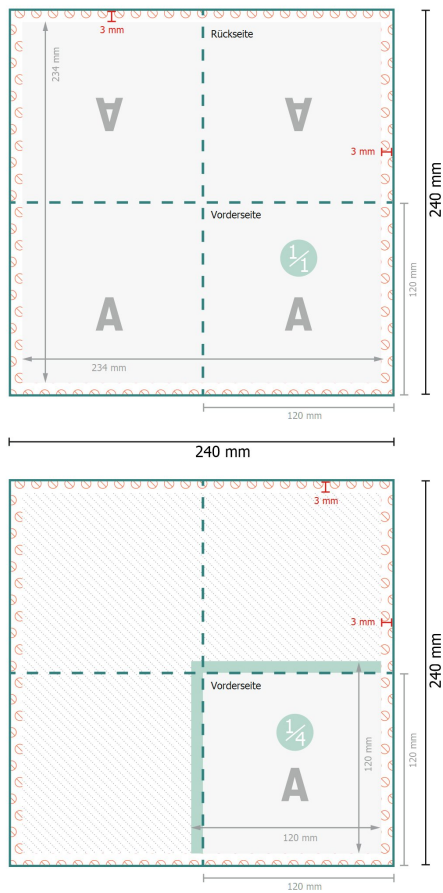

Servietten (Airlaid), 12 x 12 cm

12 x 12 cm

Datenformat:

24 x 24 cm

Endformat (geschlossen):

12 x 12 cm

Sicherheitsabstand:

4 mm

Abstand der Texte/Informationen zum Rand des Endformats, dies verhindert unerwünschten Anschnitt.

Zeichenerklärung

A Leserichtung

—|— Endformat

—|— Datenformat

- - - Rillung/Falzung

⊘ Nicht bedruckbar

Bitte beachten Sie:

Beschnittzugabe und Sicherheitsabstand wie angegeben anlegen.

Hintergrundfarben, Bilder oder Grafiken bis an den Rand des Datenformates anlegen.

Bei der Produktion können durch das Schneiden, Stanzen und Falzen Toleranzen auftreten.