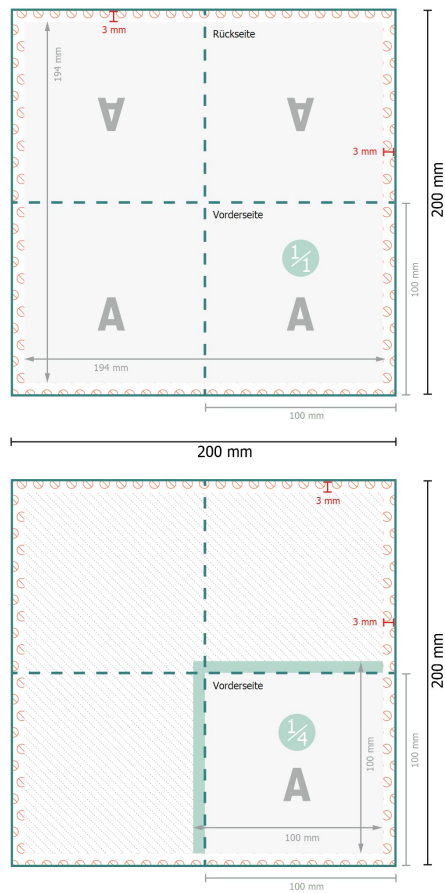

Servietten (Airlaid), 10 x 10 cm

10 x 10 cm

Datenformat:

20 x 20 cm

Endformat (geschlossen):

10 x 10 cm

Sicherheitsabstand:

4 mm

Abstand der Texte/Informationen zum Rand des Endformats, dies verhindert unerwünschten Anschnitt.

Zeichenerklärung

Leserichtung

Endformat

Datenformat

Rillung/Falzung

Nicht bedruckbar

Bitte beachten Sie:

Beschnittzugabe und Sicherheitsabstand wie angegeben anlegen.

Hintergrundfarben, Bilder oder Grafiken bis an den Rand des Datenformates anlegen.

Bei der Produktion können durch das Schneiden, Stanzen und Falzen Toleranzen auftreten.