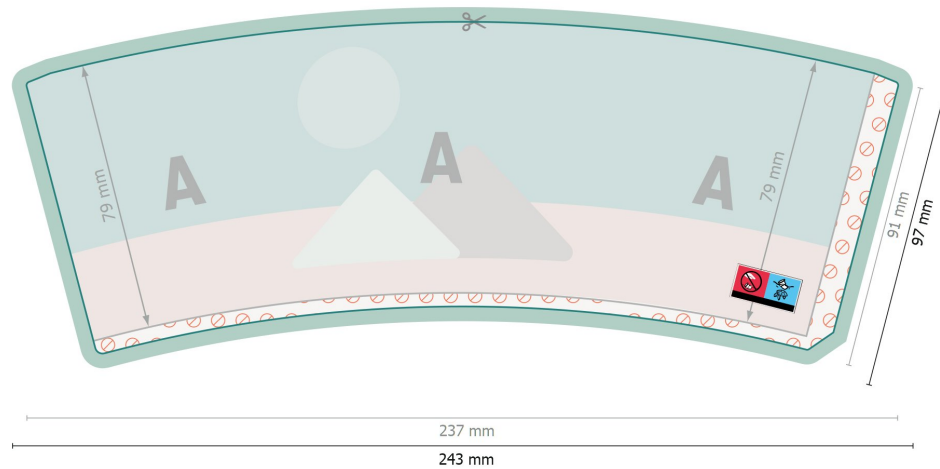

## Datenformat (inkl. 3 mm Beschnitt):

24,3 x 9,7 cm

## Endformat:

23,7 x 9,1 cm

## Beschnitt:

3 mm

## Sicherheitsabstand:

4 mm

Abstand der Texte/Informationen zum Rand des Endformats, dies verhindert unerwünschten Anschnitt.