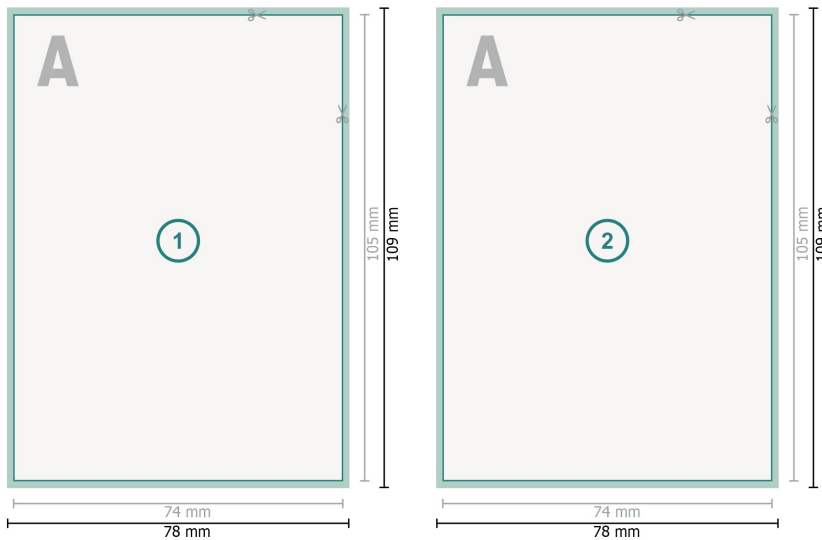

## Postkarten, DIN A7

**Datenformat (inkl. 2 mm Beschnitt):**  
7,8 x 10,9 cm

**Beschnitt:**  
2 mm

**Endformat:**  
7,4 x 10,5 cm

**Sicherheitsabstand:**  
4 mm  
Abstand der Texte/Informationen zum Rand des Endformats, dies verhindert unerwünschten Anschnitt.

### Zeichenerklärung

- Beschnitt
- Leserichtung
- Endformat
- Datenformat
- Hier wird geschnitten/gestanzt

---

### Bitte beachten Sie:

Besnchnittzugabe und Sicherheitsabstand wie angegeben anlegen.

Hintergrundfarben, Bilder oder Grafiken bis an den Rand des Datenformates anlegen.

Bei der Produktion können durch das Schneiden, Stanzen und Falzen Toleranzen auftreten.